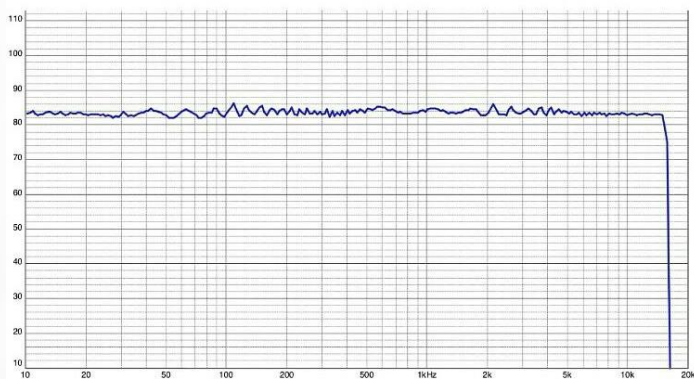

توضیحات بیشتر:

نمودار پاسخ فرکانسی SX1200p

اسپیکر SX1200P داینپرو با استفاده از تکنولوژی‌های پیشرفته و مواد با کیفیت، طراحی شده است تا صدایی قدرتمند و واضح را به کاربران ارائه دهد. کراس اور موجود در این اسپیکر، فرکانس‌های بالا و پایین را به بهترین شکل ممکن تفکیک می‌کند و تجربه‌ای بی‌نظیر از شنیدن موسیقی و صداهای مختلف را فراهم می‌سازد.

بدنه MDF این اسپیکر، علاوه بر زیبایی و مقاومت، به بهبود کیفیت صوتی نیز کمک می‌کند و باعث می‌شود صدایی صاف و بی‌نقص تولید شود. توان دائمی ۳۵۰ وات و توان پیک ۵۰۰ وات این محصول، آن را به یک گزینه عالی برای محیط‌های بزرگ و استفاده حرفه‌ای تبدیل کرده است.

اسپیکر SX1200P با پاسخ فرکانسی گسترده ۱۸۶۰ کیلوهرتز و حساسیت ۹۴ دسی‌بل، تمامی جزئیات صوتی را با وضوح بالا پخش می‌کند و تجربه‌ای منحصر به فرد از شنیدن موسیقی و صداهای مختلف را به کاربران ارائه می‌دهد.

نتیجه‌گیری:

SX1200P داینپرو، با طراحی حرفه‌ای و کیفیت صدای بی‌نظیر، گزینه‌ای عالی برای تمامی علاقه‌مندان به صدای با کیفیت و استفاده‌های حرفه‌ای است. این اسپیکر با ویژگی‌های برجسته‌ای که دارد، تمامی نیازهای شنیداری شما را برآورده می‌سازد.

سایز بلندگو	۱۵ اینچ
سایز توییتور	۱/۷۵
کراس اور	دارد
جنس بدنه	MDF
توان دائمی	۳۵۰ وات
توان پیک	۵۰۰ وات
پاسخ فرکانسی	۶۰-۱۸ کیلوهرتز
حساسیت	۹۴ دسی‌بل (۱وات/۱متر)
ابعاد(طول×عرض×ارتفاع)	۶۳×۳۹×۴۳