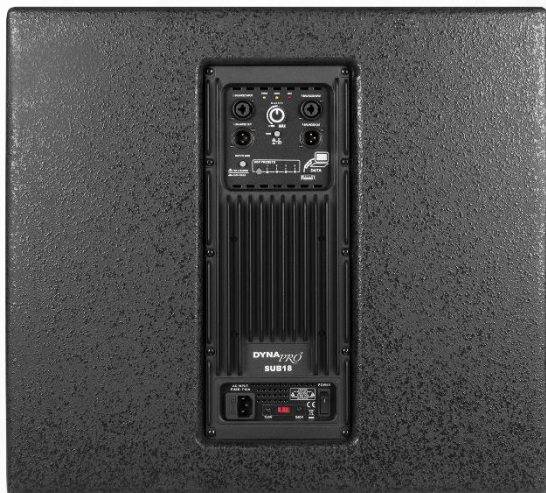

نکات برجسته محصول:

صدای بیس بسیار قدرتمند و عمیق: مناسب برای محیط‌های بزرگ و مراسم‌های پرجمعیت.

DSP با کیفیت: تولید صدای بیس با کیفیت بالا و قابل تنظیم.

طراحی مقاوم: بدنه پلی وود برای کاهش لرزش‌ها و افزایش دوام.

توان بسیار بالا: توان دائمی ۱۰۰۰ وات و توان پیک ۲۰۰۰ وات برای صدایی بسیار بلند و بدون افت کیفیت.

پاسخ فرکانسی گسترده: پوشش تمام صداهای بیس و عمیق با جزئیات دقیق.

حساسیت بالا: پخش صداها با وضوح بالا حتی در ولوم پایین.

ساب ووفر SUB 18 با ویژگی‌های فنی برتر و طراحی کاربرپسند، انتخابی ایده‌آل برای افرادی است که به دنبال صدای بیس قدرتمند و عمیق هستند. این ساب ووفر با طراحی جذاب و ویژگی‌های فنی برتر، تجربه‌ای فوق‌العاده از شنیدن موسیقی و صدای بیس را برای شما فراهم می‌کند. برای کسب اطلاعات بیشتر یا خرید، به سایت ما مراجعه کنید و از این محصول فوق‌العاده لذت ببرید!

۱۸ اینچ	سایز بلندگو
دارد	DSP
دارد	کراس اور
پلی وود	جنس بدنه
۱۰۰۰ وات	توان دائمی
۲۰۰۰ وات	توان پیک
۶۵-۲۵۰ کیلوهرتز	پاسخ فرکانسی
۹۹ دسی بل (۱وات / ۱متر)	حساسیت
۶۵ × ۷۳ × ۷۳ سانتی‌متر	ابعاد(طول × عرض × ارتفاع)