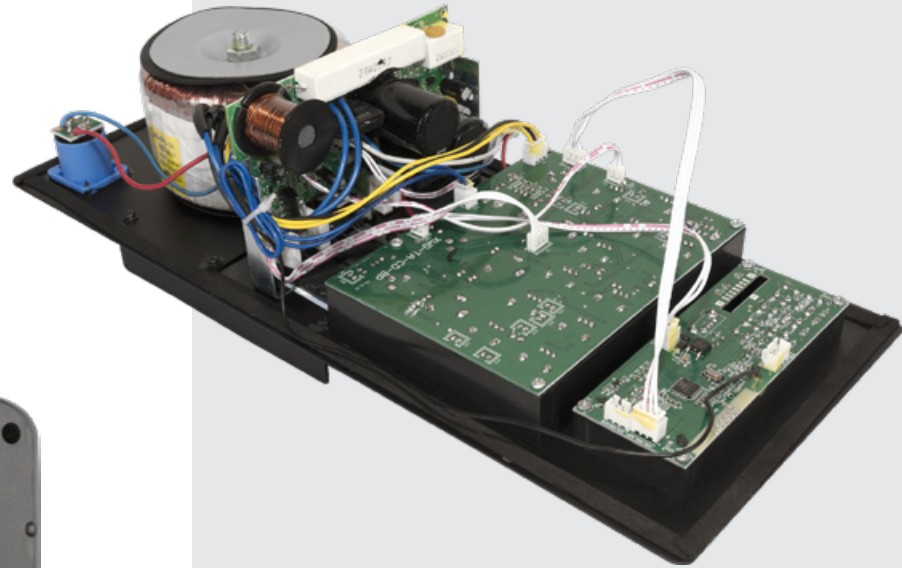

PROS
SERIES

PROS 700

مشخصات کلی

- کراس اور
- ولوم مجزا برای هر ورودی
- ولوم باس/تریبل
- (ورودی/ولوم/خروجی) LINE/AUX
- خروجی باند اضافه
- ماژول USB

PROS 1300

مشخصات فنی

سایز بلندگو	۱۰ اینچ
سایز توییترا	۱/۲۵ اینچ
جنس بدنه	پلاستیک
توان دائمی	۱۲۰ وات
توان پیک	۲۰۰ وات
پاسخ فرکانسی	۱۸-۹۲ کیلوهرتز
حساسیت	۹۵ دسی بل (۱وات / متر)
تعداد ورودی میکروفون	۱ عدد (XLR)
ابعاد (طول x عرض x ارتفاع)	۵۲ x ۲۸ x ۳۳

PROS
SERIES

PROS 1600

مشخصات کلی

- کراس اور
- ولوم مجزا برای هر ورودی
- ولوم باس/تریبل
- LINE/AUX (ورودی/ولوم/خروجی)
- افکت اکو
- ولوم تکرار
- خروجی باند اضافه
- مازول USB

PROS 2400

مشخصات فنی

سایز بلندگو	۱۵ اینچ
سایز توییتتر	۱/۲۵ اینچ
جنس بدنه	پلاستیک
توان دائمی	۲۵۰ وات
توان پیک	۴۰۰ وات
پاسخ فرکانسی	۱۸-۸۰ کیلوهرتز
حساسیت	۹۴ دسی بل (اوات / متر)
تعداد ورودی میکروفون	۲ عدد
ابعاد (طول x عرض x ارتفاع)	۷۰ x ۳۸ x ۴۷

PROS
SERIES

PROS 2400

مشخصات کلی

- کراس اور
- ولوم مجزا برای هر ورودی
- ولوم باس/تریبل
- LINE/AUX (ورودی/ولوم/خروجی)
- افکت اکو
- ولوم تکرار
- خروجی باند اضافه
- مازول USB

TD 115A

مشخصات فنی

سایز بلندگو	۱۵ اینچ
سایز توییتر	۱٫۷۵ اینچ
جنس بدنه	پلاستیک
توان دائمی	۳۵۰ وات
توان پیک	۶۰۰ وات
پاسخ فرکانسی	۱۸-۸۰ کیلوهرتز
حساسیت	۹۳ دسی بل (اوات / متر)
تعداد ورودی میکروفون	۲ عدد (XLR)
ابعاد (طول x عرض x ارتفاع)	۷۰ x ۳۸ x ۴۶

TD
SERIES

TD 115A

REMOTE

USB

BLUETOOTH

مشخصات کلی

- کراس اور
- ولوم مجزا برای هر ورودی
- ولوم باس/تریبل
- LINE/AUX (ورودی/ولوم/خروجی)
- افکت اکو
- ولوم تکرار
- خروجی باند اضافه
- مازول USB

TD 215A