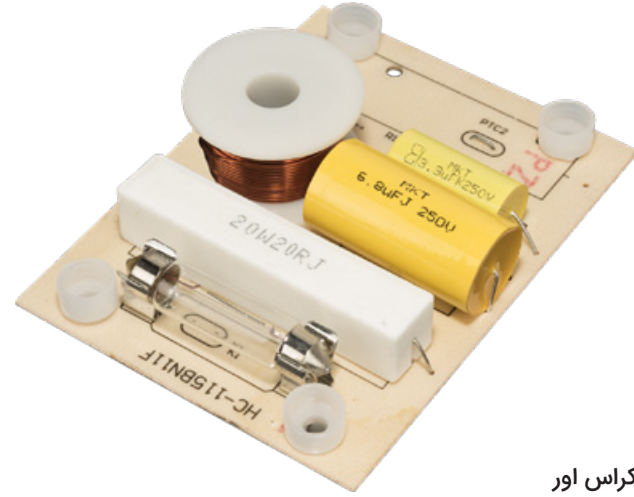

کراس اور

PROS 2800

۲ عدد ۱۵ اینچ
۱/۵ اینچ
پلاستیک
۵۰۰ وات
۸۰۰ وات
۱۸-۸۰ کیلوهرتز
۹۵ دسی بل (اوات/امتر+۱٪)
۱۱۰ x ۳۹ x ۴۲

PROS 1200N

۱۵ اینچ
۱/۷۵ اینچ
پلاستیک
۲۰۰ وات
۴۰۰ وات
۱۸-۸۰ کیلوهرتز
۹۵ دسی بل (اوات/امتر+۱٪)
۷۰ x ۳۸ x ۴۷

مشخصات فنی

سایز بلندگو

توییتزر

جنس بدنه

توان دائمی

توان پیک

پاسخ فرکانسی

حساسیت

ابعاد (طول x عرض x ارتفاع)

PROS

SERIES