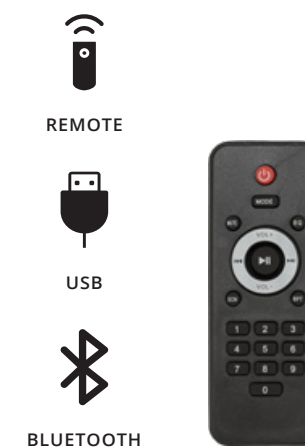

مشخصات فنی

سایز بلندگو	۲ عدد ۱۵ اینچ
سایز توییتر	۲ اینچ
جنس بدنه	پلاستیک
توان دائمی	۷۰۰ وات
توان پیک	۱۲۰۰ وات
پاسخ فرکانسی	۸۰-۱۸ کیلوهرتز
حساسیت	۹۲ دسی بل (اوات / متر)
تعداد ورودی میکروفون	۲ عدد (XLR)
ابعاد (طول x عرض x ارتفاع)	۱۱۳ x ۴۲ x ۴۳

TD

SERIES

TD 215A