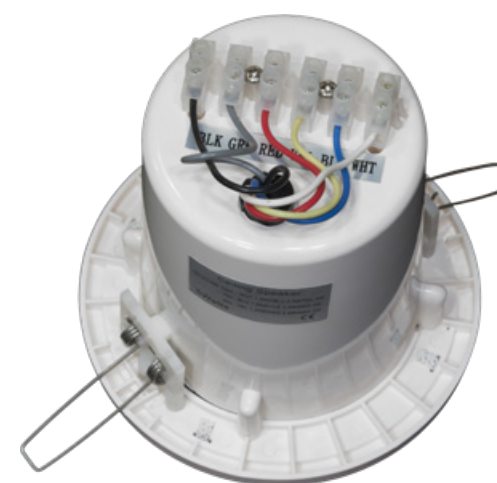

WALLMOUNT

SERIES

+ فیلتر فرکانس بالا

مشخصات فنی

6 INCH

۴۰ وات

۶ اینچ

۱/۲۵ اینچ دام

۱۰۰ ولت - ۸ اهم

پلاستیک PP

آهن با پوشش رنگ الکترو استاتیک

5 INCH

۲۰ وات

۵ اینچ

۱/۲۵ اینچ دام

۱۰۰ ولت - ۸ اهم

پلاستیک PP

آهن با پوشش رنگ الکترو استاتیک

توان

سایز ووفر

سایز توویتر

ورودی

جنس بدنه

جنس توری

HSR 123

SERIES

CEILING SERIES

HSR 123

مشخصات فنی

۳ وات

۱۰ سانتیمتر

۱۳ سانتیمتر

۱۰۰ ولت - ۸ اهم

پلاستیک ABS

آهن با پوشش رنگ الکترو استاتیک

توان

قطر داخلی

قطر خارجی

ورودی

جنس بدنه

جنس توری