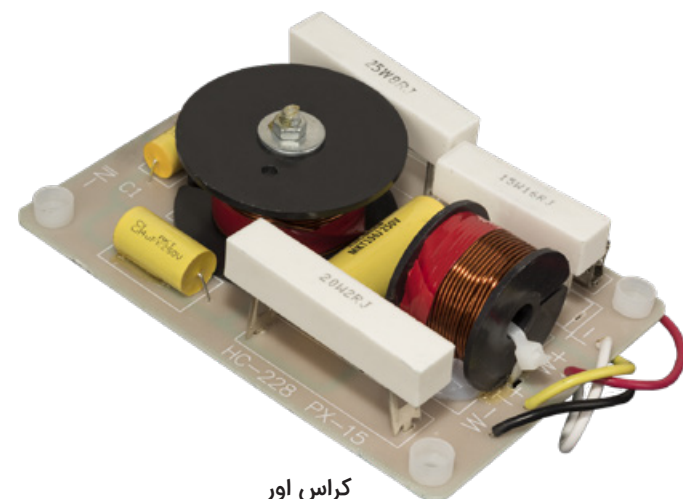

SX

SERIES

کراس اور