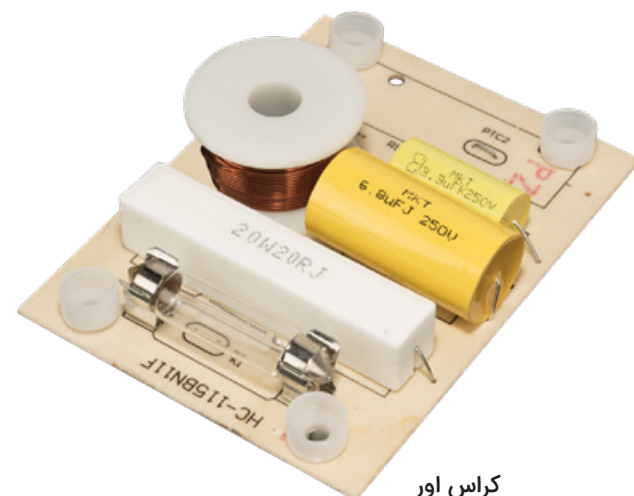

SX

SERIES

کراس اور

مشخصات فنی

SX 2400

۱۵ اینچ

۲ اینچ

MDF

۳۵۰ وات

۷۰۰ وات

۱۸-۶۰ کیلوهرتز

۹۴ دسی بل (اوات / متر+۱٪)

۶۳ x ۳۹ x ۴۶

SX 1200

۱۵ اینچ

۱/۷۵ اینچ

MDF

۲۵۰ وات

۵۰۰ وات

۱۸-۶۰ کیلوهرتز

۹۴ دسی بل (اوات / متر+۱٪)

۶۳ x ۳۹ x ۴۶

ابعاد (طول x عرض x ارتفاع)

سایز بلندگو

تویتر

جنس بدنه

توان دائمی

توان پیک

پاسخ فرکانسی

حساسیت

مشخصات کلی

اولین سری از محصولات داینپرو سری SX است، بدنه بلندگوهای سری SX از جنس MDF بوده و پوشش آن رنگ اپوکسی مقاوم در برابر ضربه و رطوبت است، یونیت های استفاده شده در این سری (بلندگو و تویتر) بسیار قوی و مقاوم هستند به نحوی که این سری را مناسب کاربردهای سخت و سنگین می نماید. به دلیل تنوع بسیار بالا در این سری استفاده از آن در رنج وسیعی از مصارف توصیه میشود از یک هیات مذهبی کوچک تا سالنهای موسیقی بزرگ.